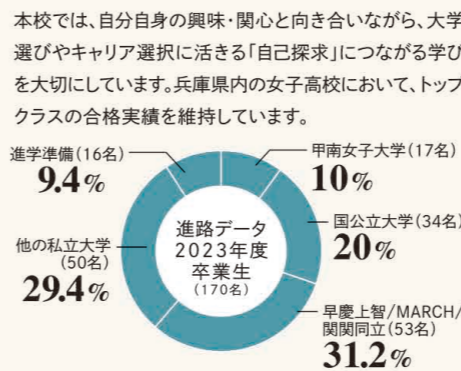

進路情報 2023年度卒業生(76回生)

合格者数	
京都大学	2名
大阪大学	5名
神戸大学	3名
筑波大学	2名
一橋大学	1名
大阪公立大学	3名
早稲田大学	6名
慶應義塾大学	1名
上智大学	1名
同志社大学	15名
関西学院大学	42名
立命館大学	38名
関西大学	23名

学校説明会 甲南女子中学校 2025年度募集

大切なご家族の志望校候補として、ぜひご検討ください。各種説明会は全て事前申込制です。詳細は開催日の1ヶ月前を目安に、公式Webサイトにてご案内いたします。

第3回 学校説明会

2024年11月17日(日) 午前 [本校開催]

校舎見学が中心となります。入試のこと、学校生活のことなど、気になることもお気軽にご相談ください。

個別相談会 [6年生限定]

2024年11月30日(土) 午後 [本校開催]

受験生(6年生)とその保護者の皆さまを対象に個別相談会を開催します。