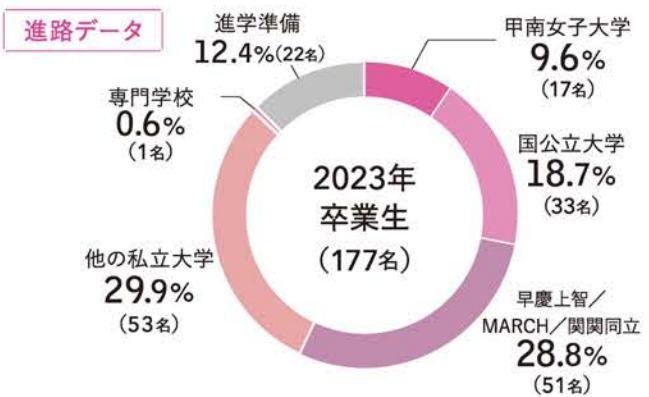

コロナ禍の影響も落ち着き、多文化では多くの学生が留学しています。2023年春には49名がオーストラリア、ニュージーランド、カナダ、韓国に留学しました。今夏にはインドネシア、台湾も加わり9名が留学します。留学先では世界中から集まった学生と語学や現地の文化社会について学び、ボランティアなどにも積極的に参加しています。

Instagram: [kwu_tabunka](#)

人間科学部

文化社会学科

米澤ゼミでは、今年度より(株)ワコールとのコラボレーション活動をスタートしました。現在は、若い女性に人気のブランドAMPHI(アンフィ)の広報活動や販売促進にゼミ生が取り組んでいます。2023年秋から、アンフィの店頭やHP、SNSなどで、皆さまにもその成果をご覧いただく機会があるかと思えます。どうぞご期待ください！

Instagram: [kwu_cs](#)

人間科学部

生活環境学科

コロナ禍で休止していた学科イベント「里地里山体験学習」を3年ぶりに開催しました。2022年度は丹波篠山で黒枝豆の収穫体験を行いました。普段の生活では経験できないことを体験し、生活環境における課題を発見するとともに豊かで魅力ある暮らしを想像するきっかけづくりが目標です。学生たちも大満足の1日だったようです。

Instagram: [kwu_kankyo](#)

甲南女子高等学校

● 進路情報：2023年卒業生(75回生)

75回生は、高校生活のほとんどの場面でコロナ禍での制限を受けながらも、つねに前向きに取り組み続け、自分たちの可能性を追求する努力を重ねてきた学年でした。高校1年時より課題研究レポートへの取り組みを計画的に実施し、志望大学の選定でも自分自身の興味関心にもとづいて考え、それぞれの進路実現につなげることができました。

2023年卒業生進路状況(合格者数)